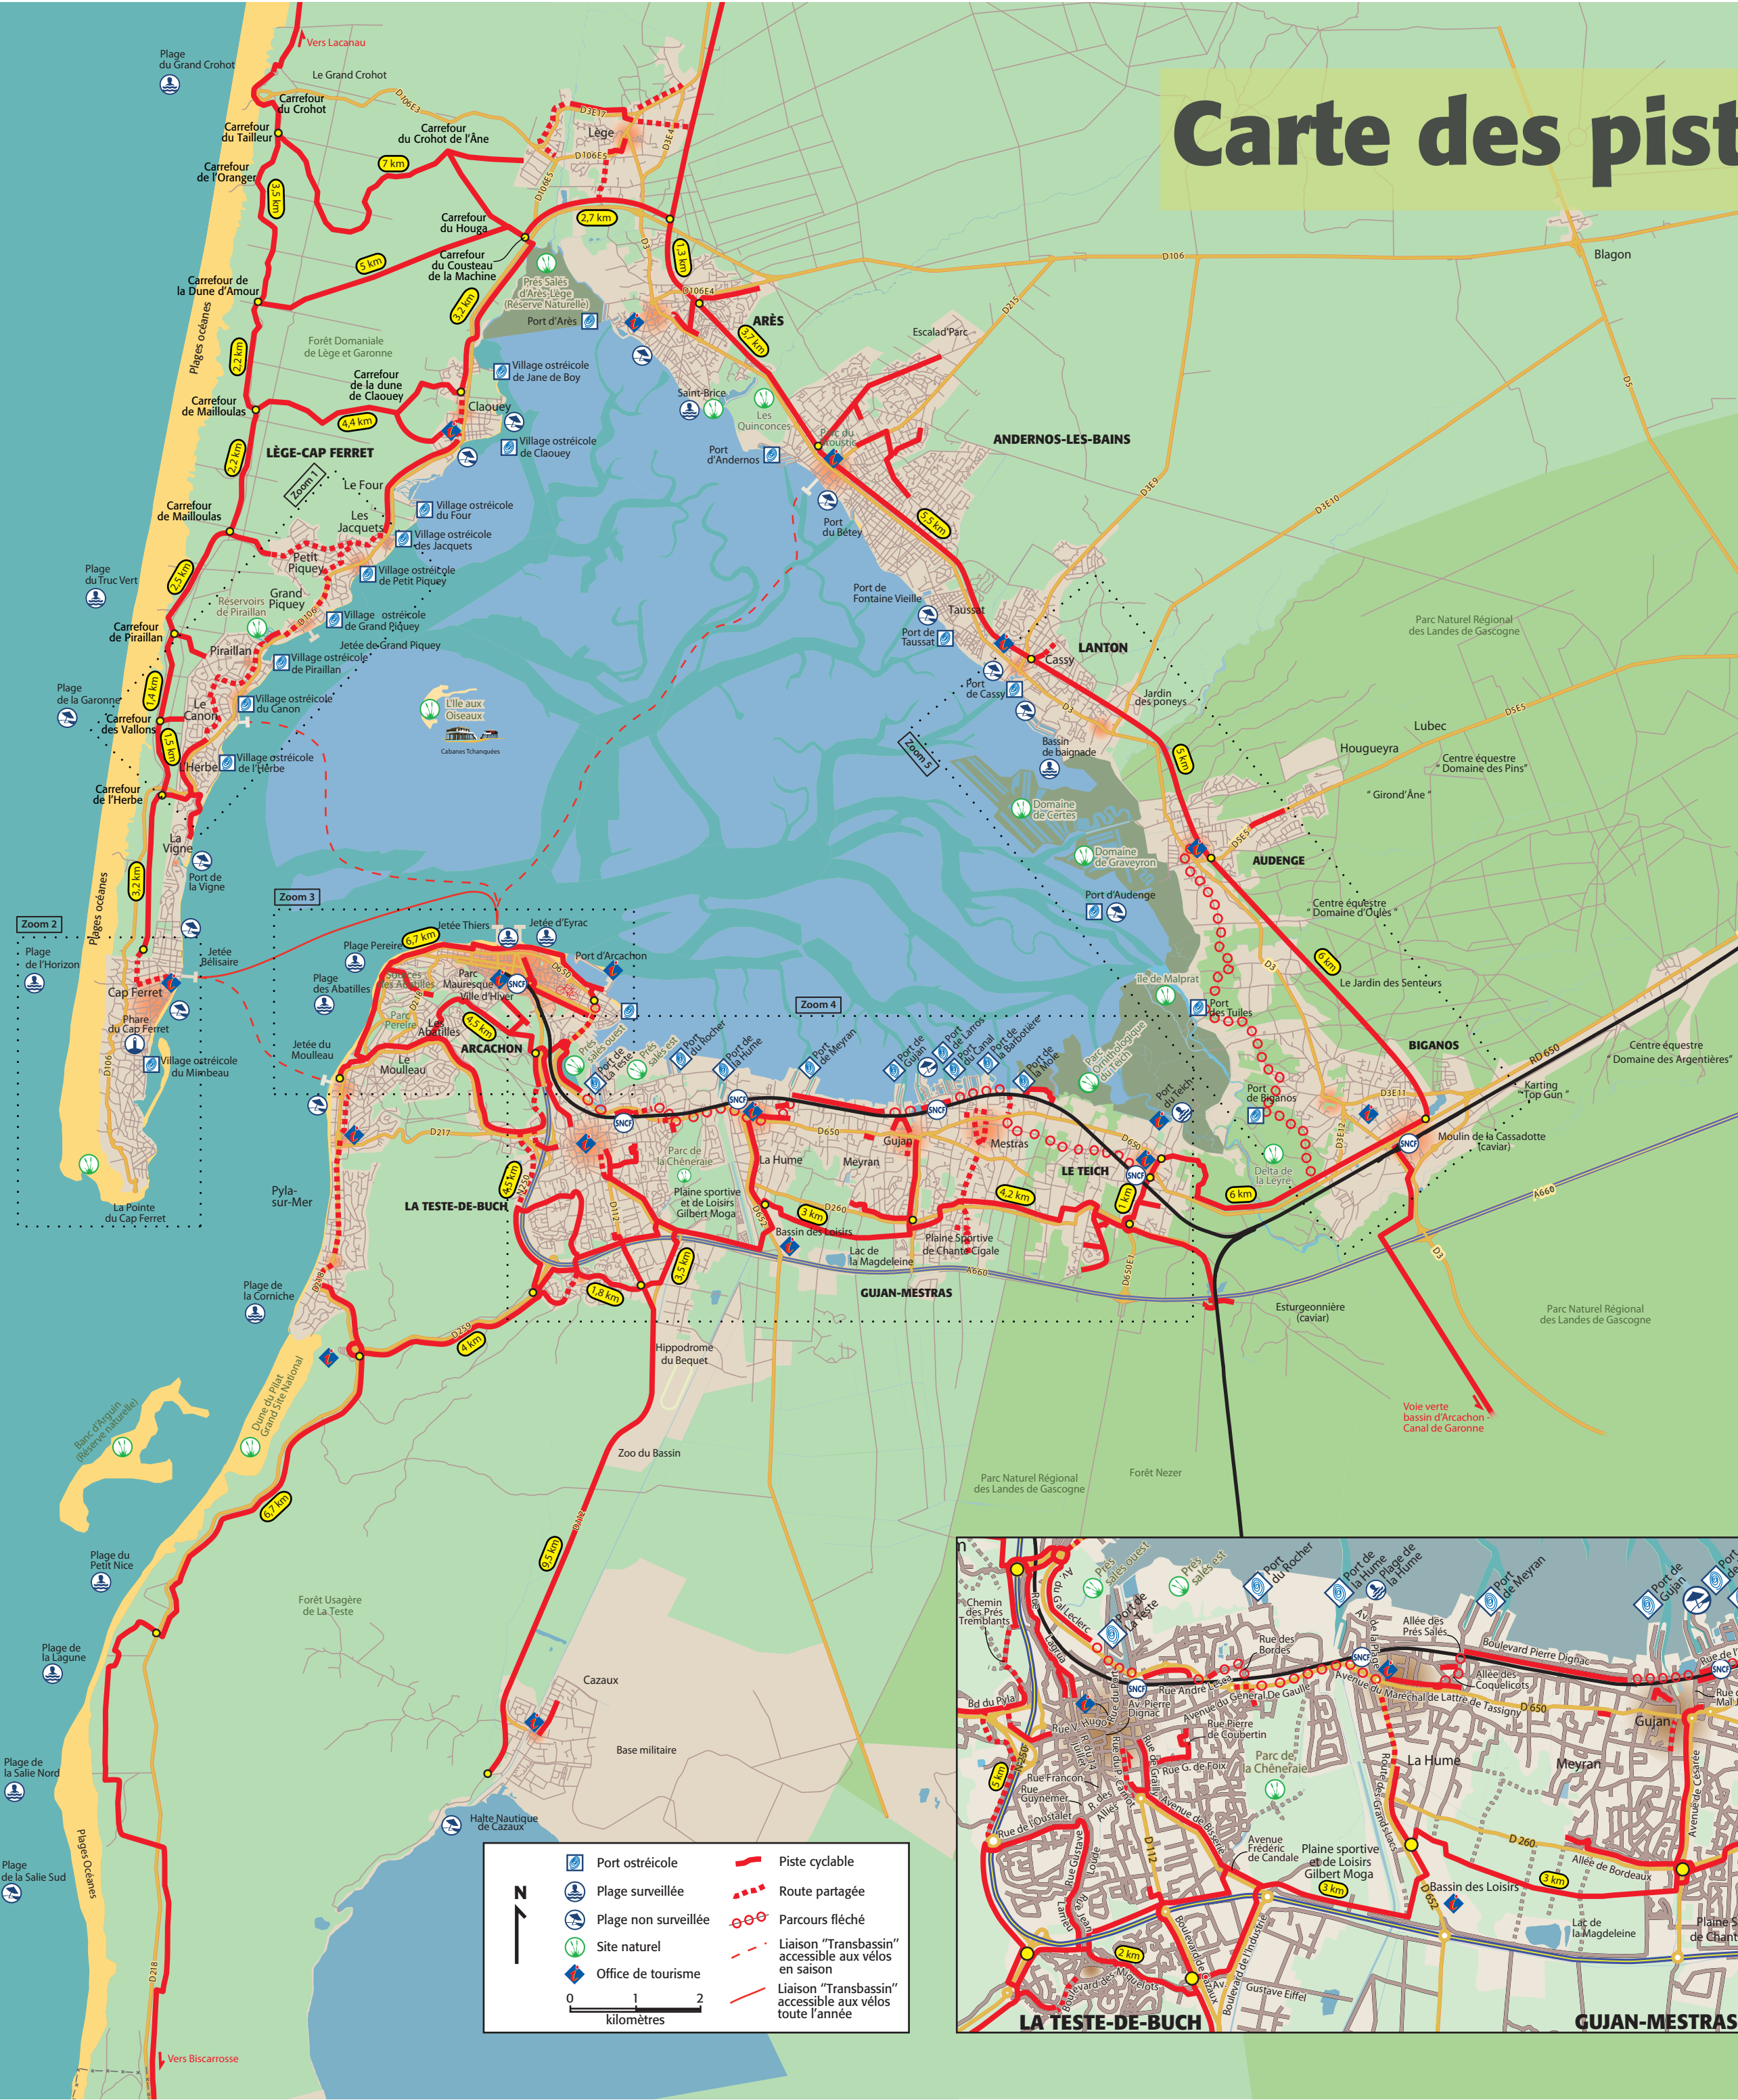

Carte des pistes cyclables

Legend:

- Port ostréicole
- Plage surveillée
- Plage non surveillée
- Site naturel
- Office de tourisme
- Piste cyclable
- Route partagée
- Parcours fléché
- Liaison "Transbassin" accessible aux vélos en saison
- Liaison "Transbassin" accessible aux vélos toute l'année

0 1 2
kilomètres

Zoom 5 Legend:

- Parcours balisé de Saint-Jacques
- Parcours côtier fléché