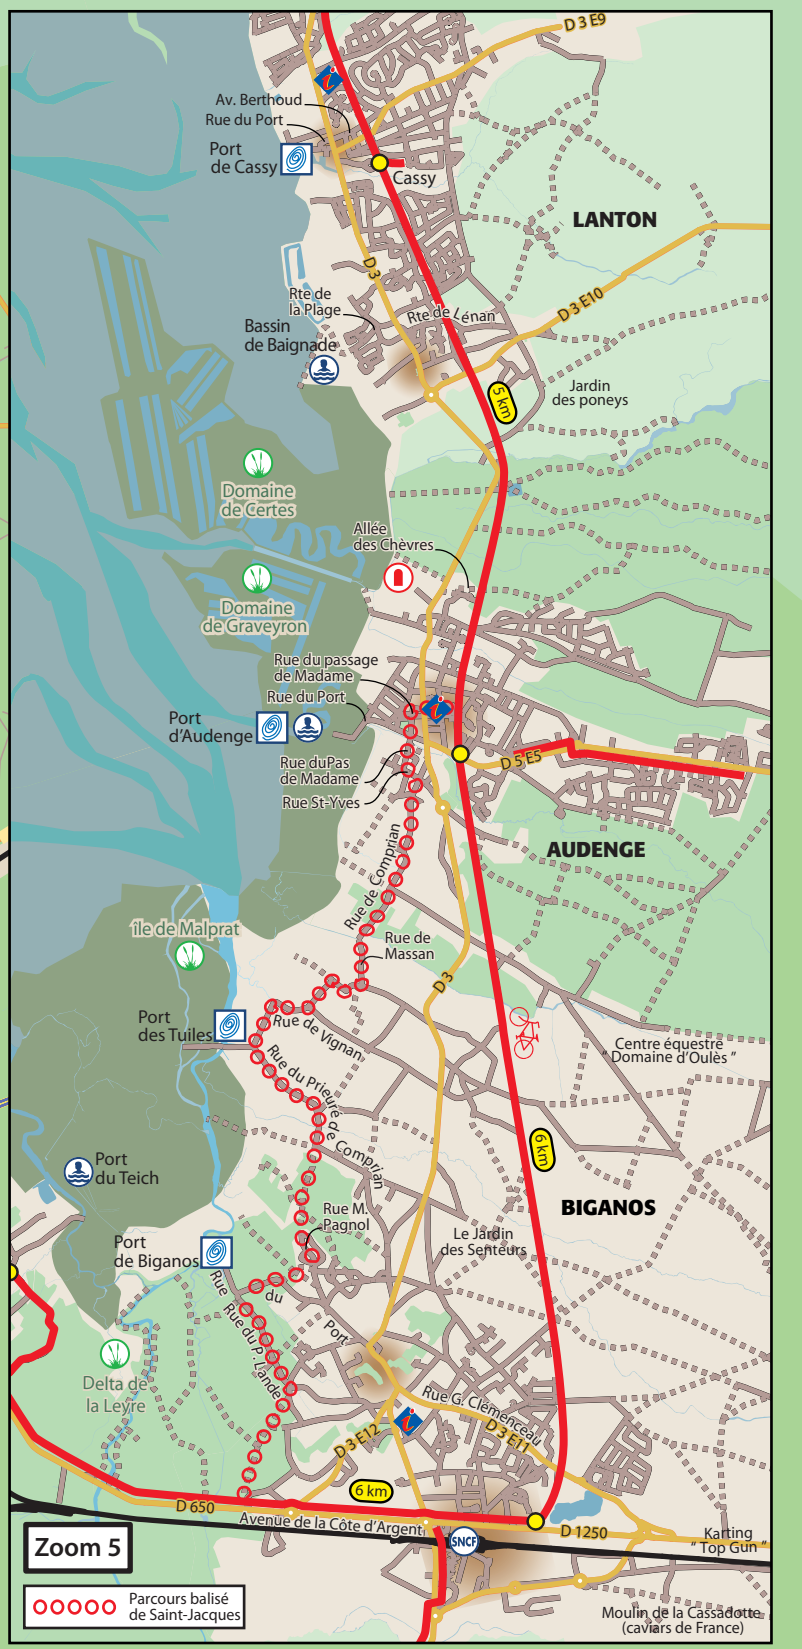

Carte des pistes cyclables

Legend:

- Port ostréicole
- Plage surveillée
- Plage non surveillée
- Site naturel
- Office de tourisme
- Piste cyclable
- Route partagée
- Parcours fléché
- Liaison "Transbassin" accessible aux vélos en saison
- Liaison "Transbassin" accessible aux vélos toute l'année

0 1 2
kilomètres

Zoom 5 Legend:

- Parcours balisé de Saint-Jacques
- Parcours côtier fléché