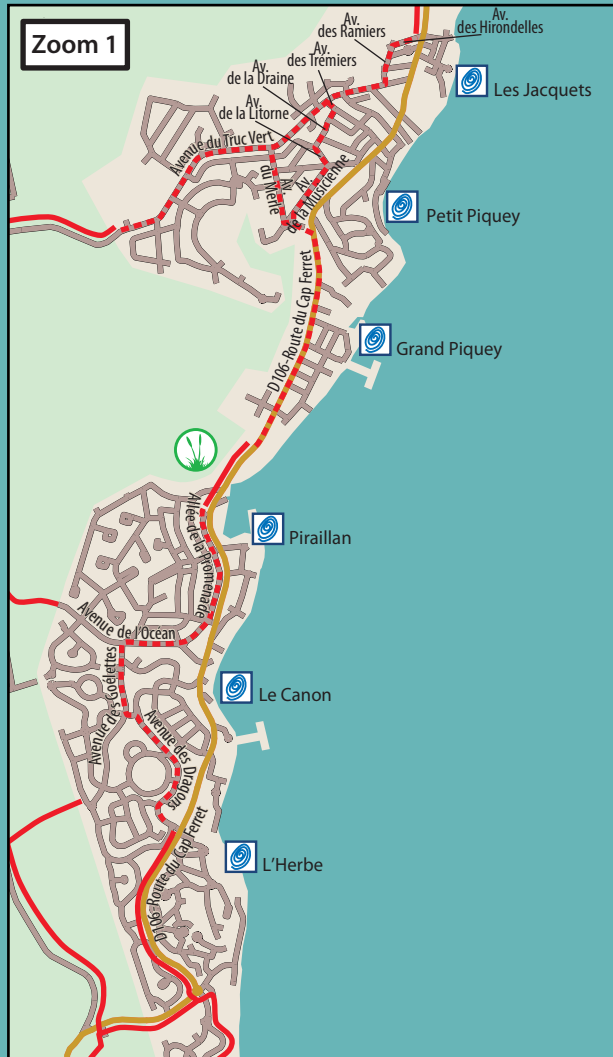

Carte des pistes cyclables

Legend:

- Port ostréicole
- Plage surveillée
- Plage non surveillée
- Site naturel
- Office de tourisme
- Piste cyclable
- Route partagée
- Parcours fléché
- Liaison "Transbassin" accessible aux vélos en saison
- Liaison "Transbassin" accessible aux vélos toute l'année

0 1 2
kilomètres

Zoom 5 Legend:

- Parcours balisé de Saint-Jacques
- Parcours côtier fléché