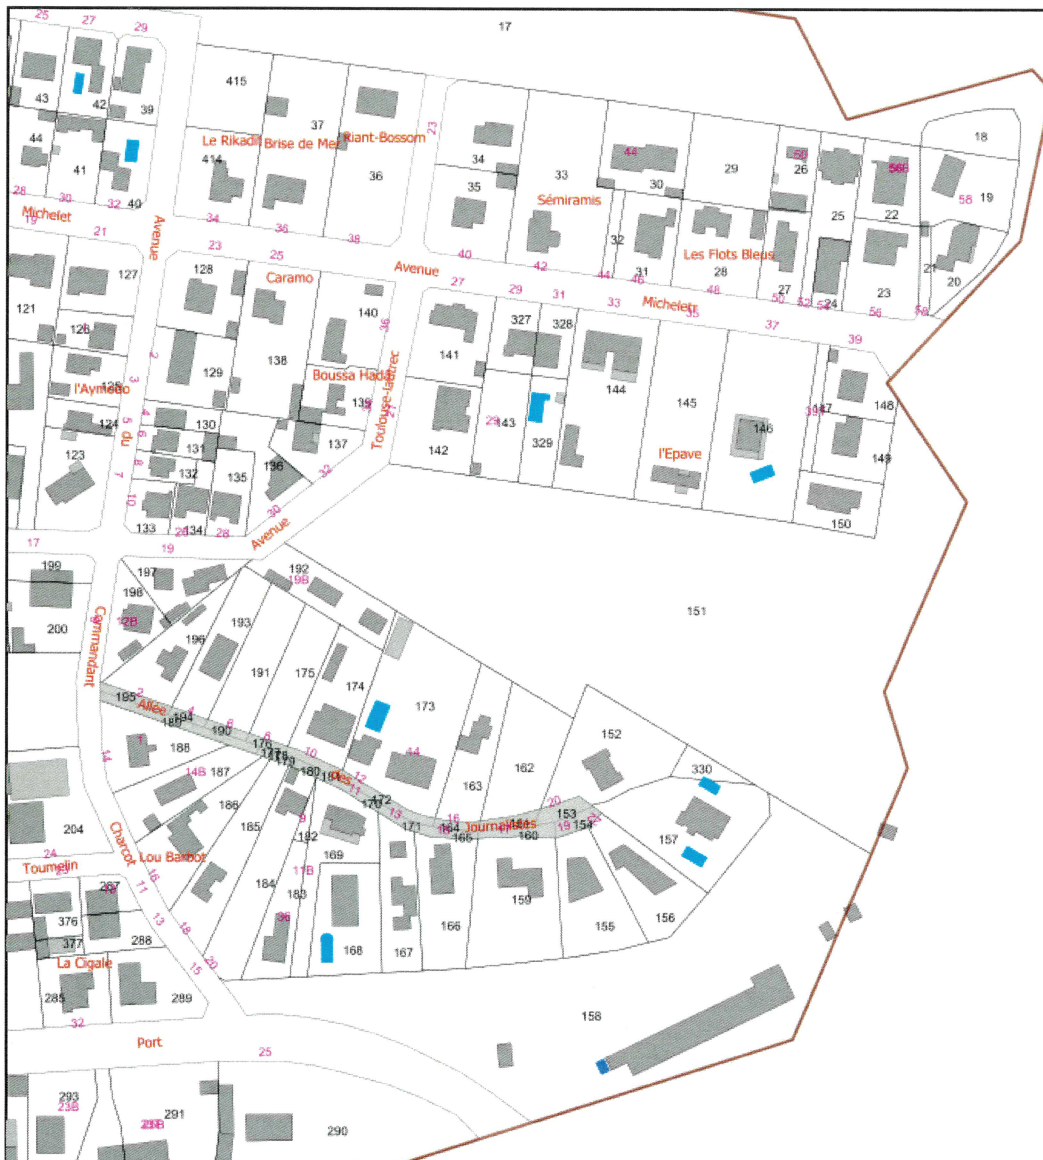

LOT 6

Commune de Lège Cap ferret

0 20 40 60m

## Commune de Lège Cap ferret

Edité le : 04/01/2023 à 04:42